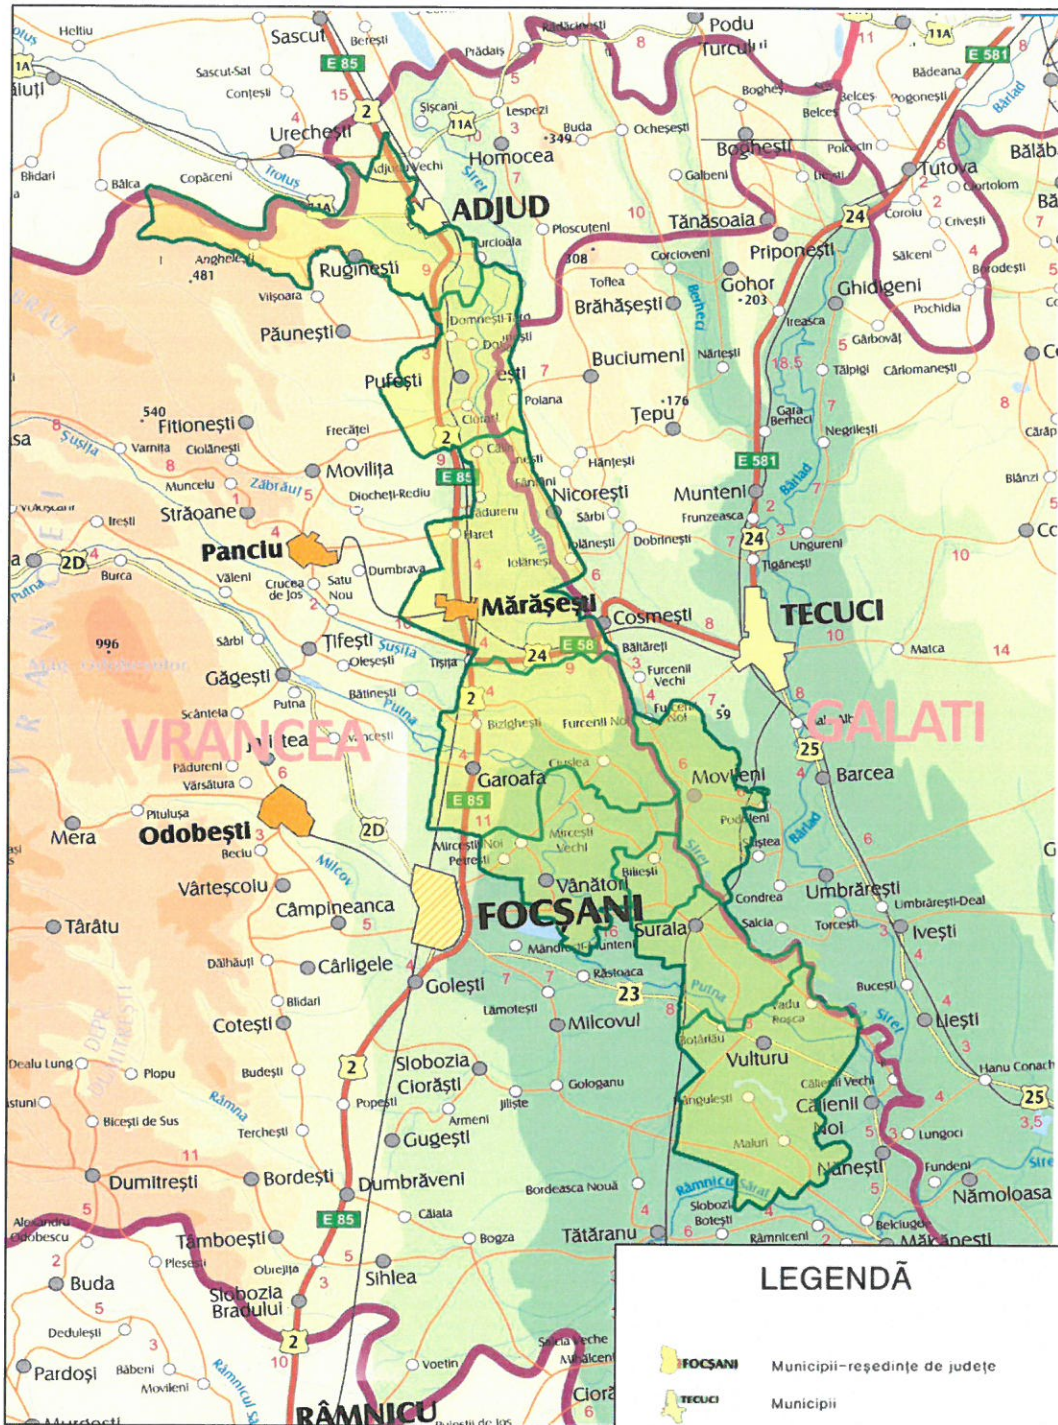

CONFORM CU ORIGINALUL

460

Anexa 5 - Harta administrativă și geografică a teritoriului

LEGENDĂ

	FOCȘANI	Municipii-reședințe de județe
	TECUCI	Municipii
	Mărășești	Orașe
	Vultureu	Comune
	VRANCEA	Denumiri de județe
		Frontieră de stat și punct vamal
		Autostrăzi
		Drumuri modernizate
		Drumuri nemodernizate
		Căi ferate
		Canale
		Lacuri, acumulări
		Granița UAT componenta a parteneriatului Siretul Verde
		Teritoriul acoperit de parteneriatul Siretul Verde

Scara înălțimilor